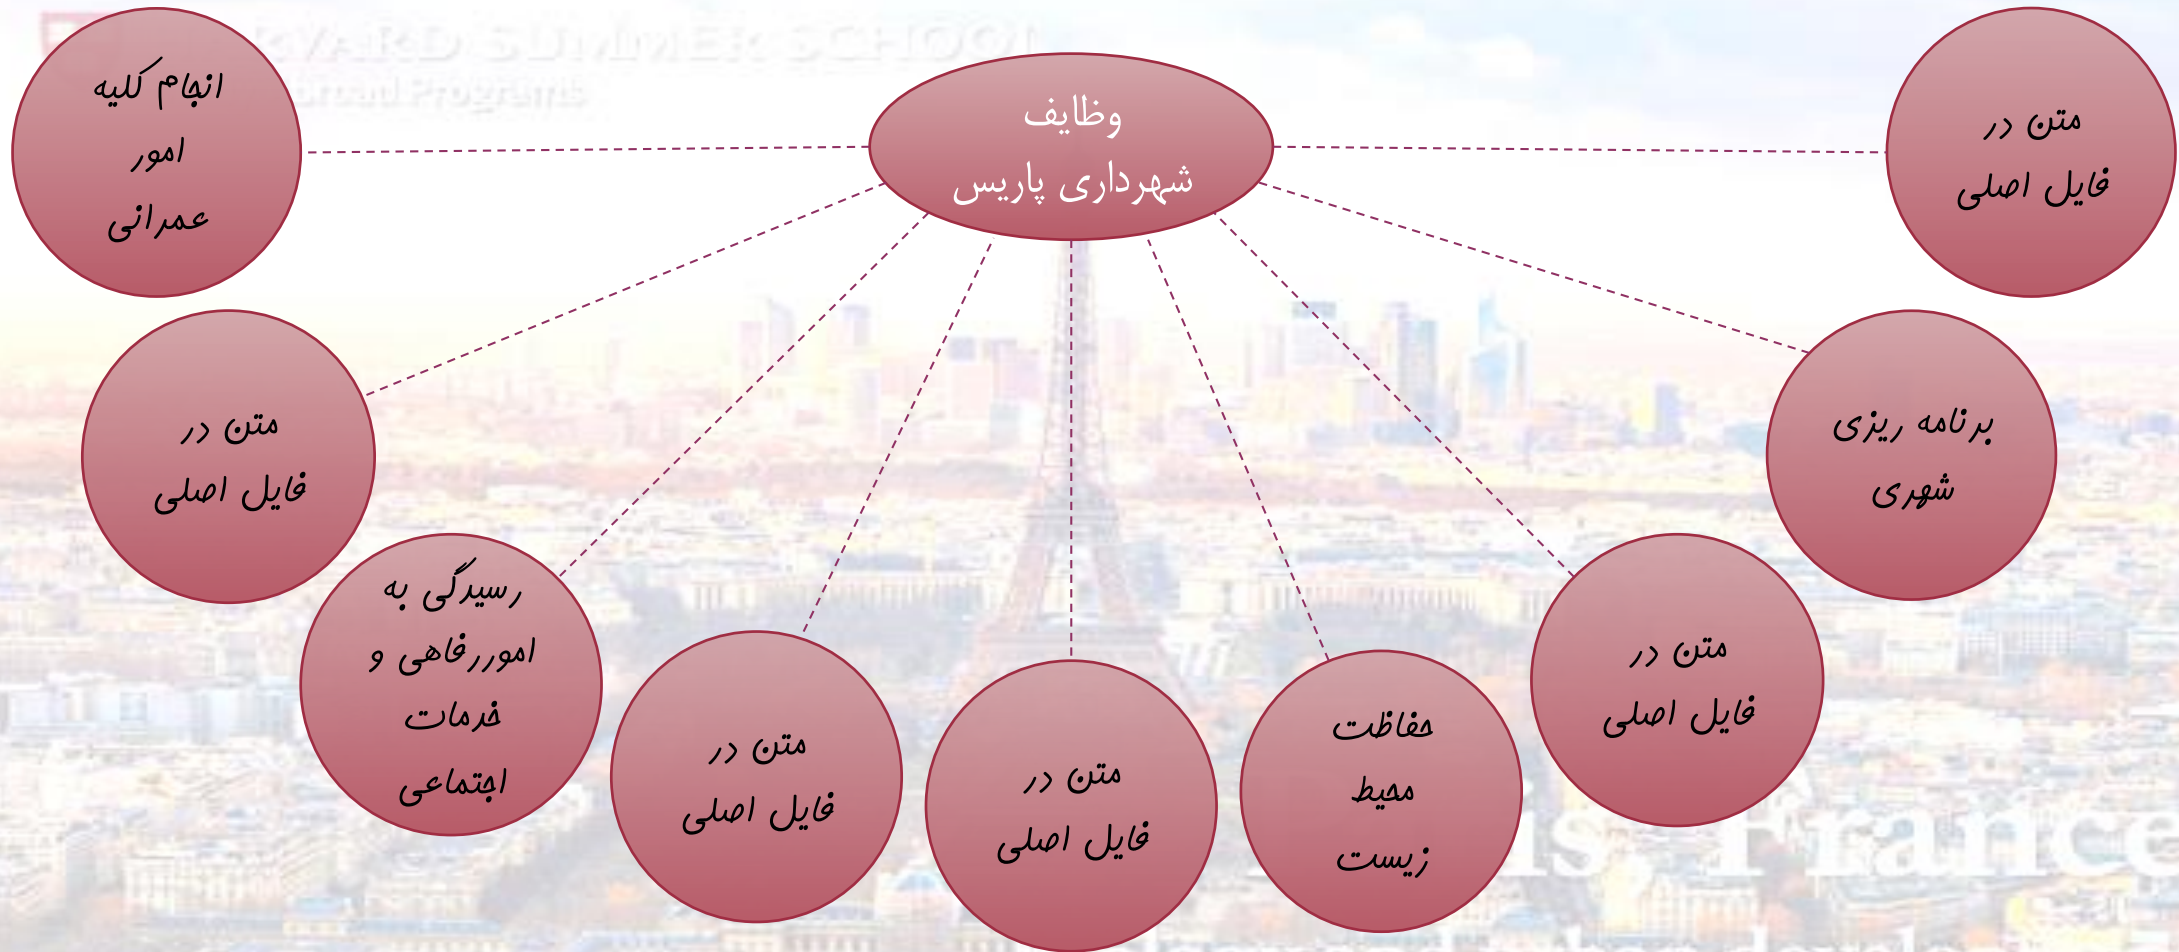

وظایف شهرداری پاریس